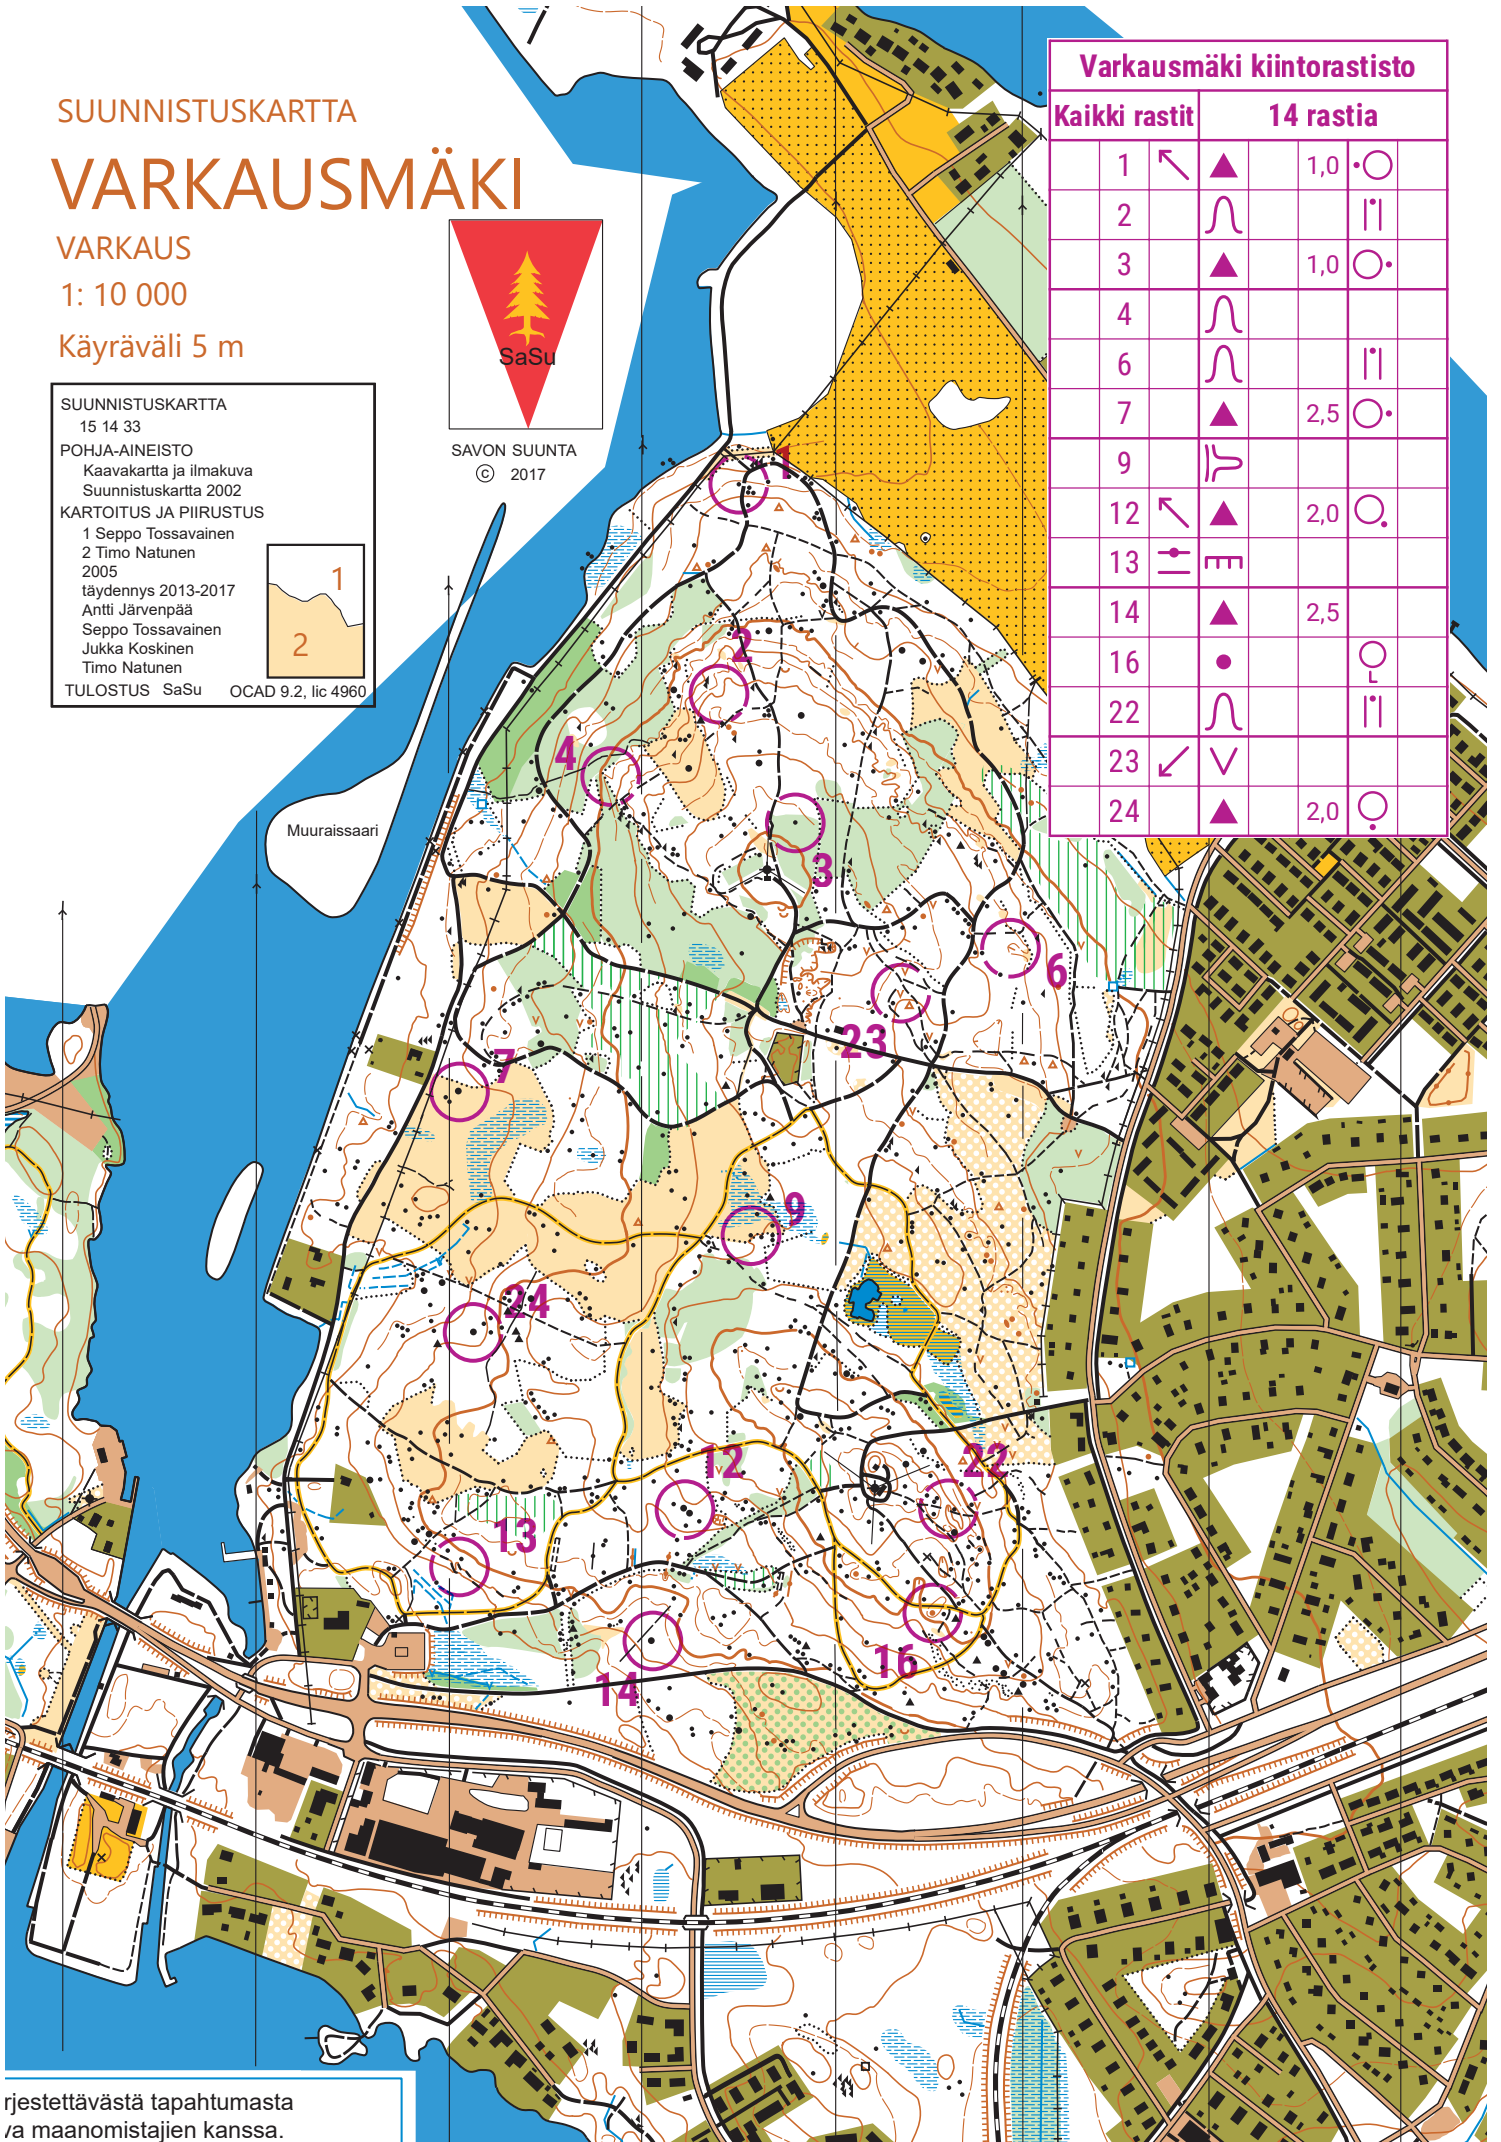

SUUNNISTUSKARTTA

VARKAUSMÄKI

VARKAUS

1: 10 000

Käyräväli 5 m

SUUNNISTUSKARTTA
15 14 33
POHJA-AINEISTO
Kaavakartta ja ilmakekuva
Suunnistuskartta 2002
KARTOITUS JA PIIRUSTUS
1 Seppo Tossavainen
2 Timo Natunen
2005
täydennys 2013-2017
Antti Järvenpää
Seppo Tossavainen
Jukka Koskinen
Timo Natunen
TULOSTUS SaSu OCAD 9.2, lic 4960

SAVON SUUNTA
© 2017

Varkausmäki kiintorastisto				
Kaikki rastit		14 rastia		
1	↖▲	▲	1,0	○●
2	∩	∩		∥
3	▲	▲	1,0	○●
4	∩	∩		
6	∩	∩		∥
7	▲	▲	2,5	○●
9	∩	∩		
12	↖▲	▲	2,0	○
13	∩	∩		
14	▲	▲	2,5	
16	●	●		○
22	∩	∩		∥
23	↖▲	∇		
24	▲	▲	2,0	○

riestettävästä tapahtumasta
/a maanomistajien kanssa.