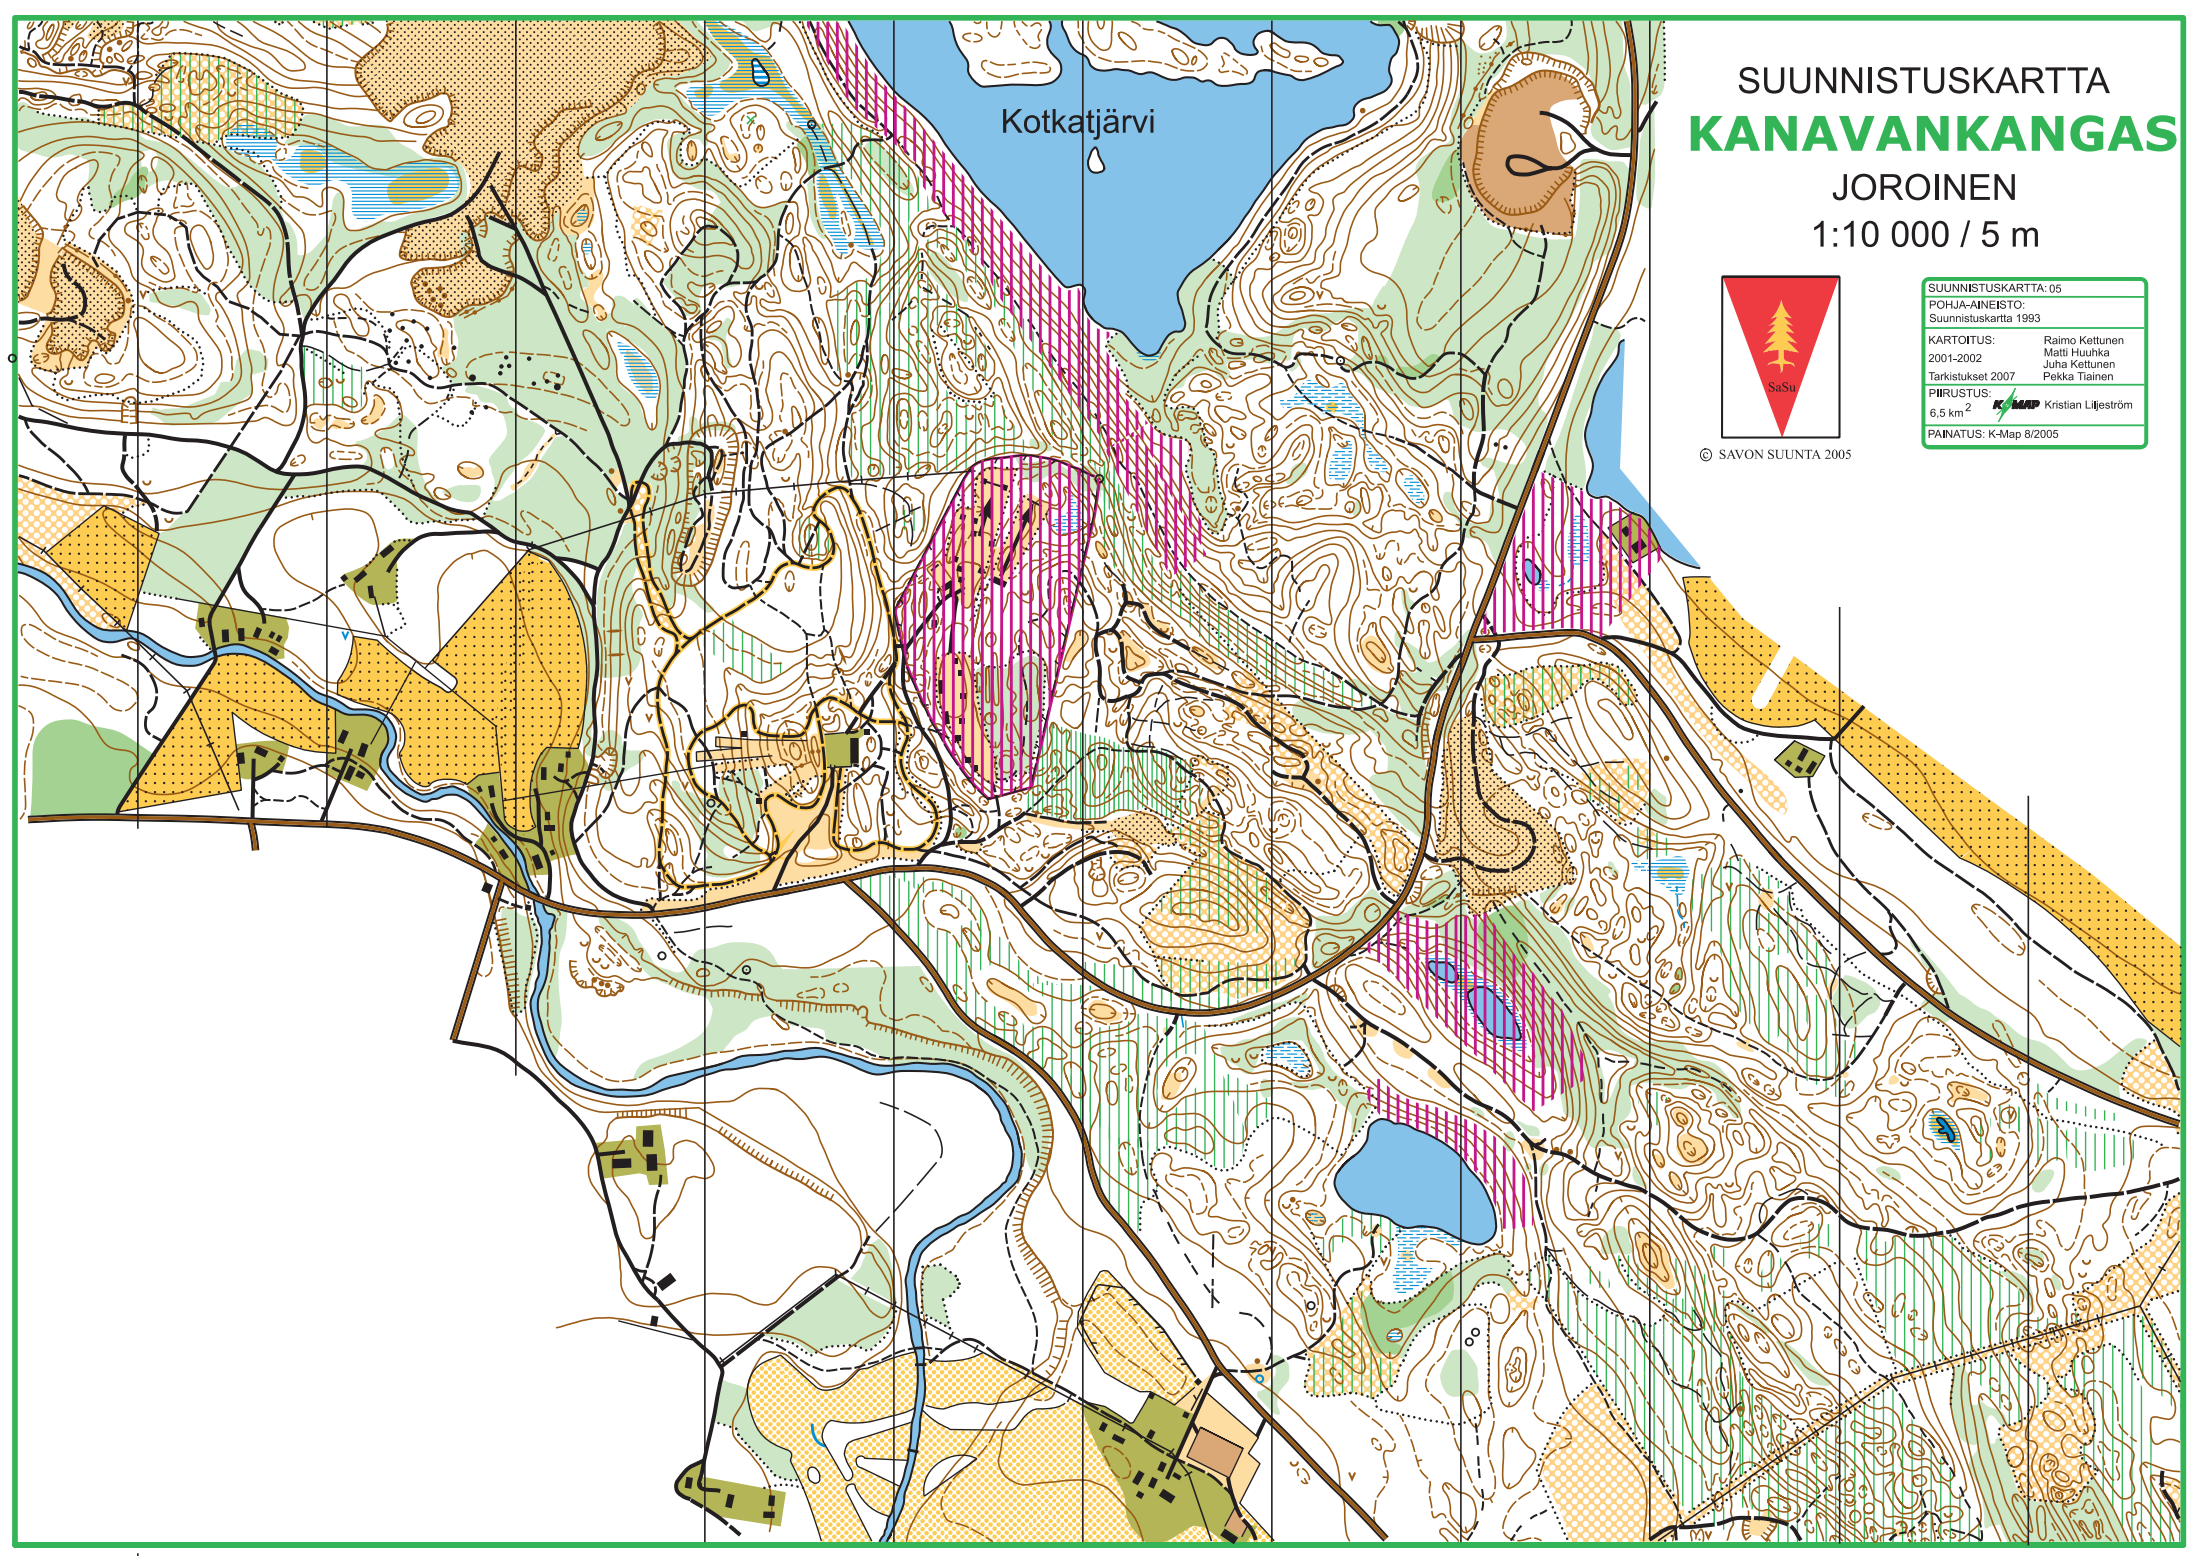

# SUUNNISTUSKARTTA KANAVANKANGAS

JOROINEN  
1:10 000 / 5 m

© SAVON SUUNTA 2005

SUUNNISTUSKARTTA: 05	
POHJA-AINEISTO: Suunnistuskartta 1993	
KARTTOITUS: 2001-2002 Tarkistukset 2007	Raimo Kettunen Matti Huuhka Juha Kettunen Pekka Tiainen
PIIRUSTUS: 6,5 km <sup>2</sup>	K-MAP Kristian Liljeström
PAINATUS: K-Map 8/2005	

Kotkatjärvi